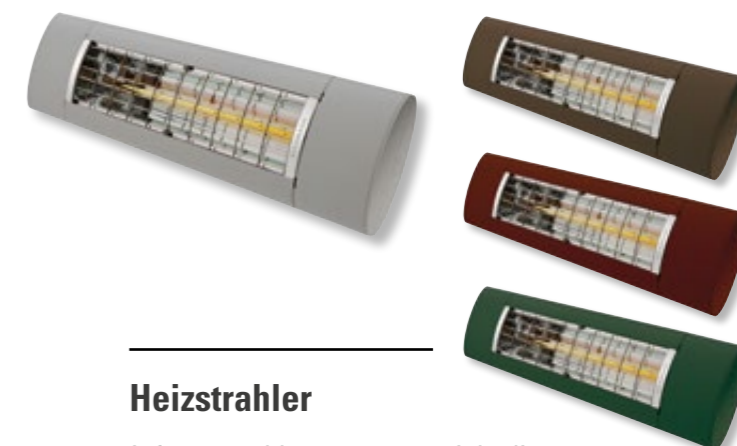

Heizstrahler

Infrarotstrahler erwärmen nicht die Luft, sondern nur Körper und Gegenstände – kostengünstig und effektiv. In 18 LEINER LOUNGE FARBEN und RAL 9010 ohne Mehrpreis erhältlich.