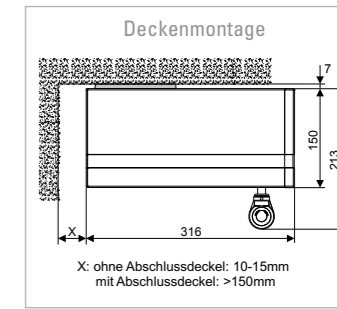

PIANO VARIO-VOLANT