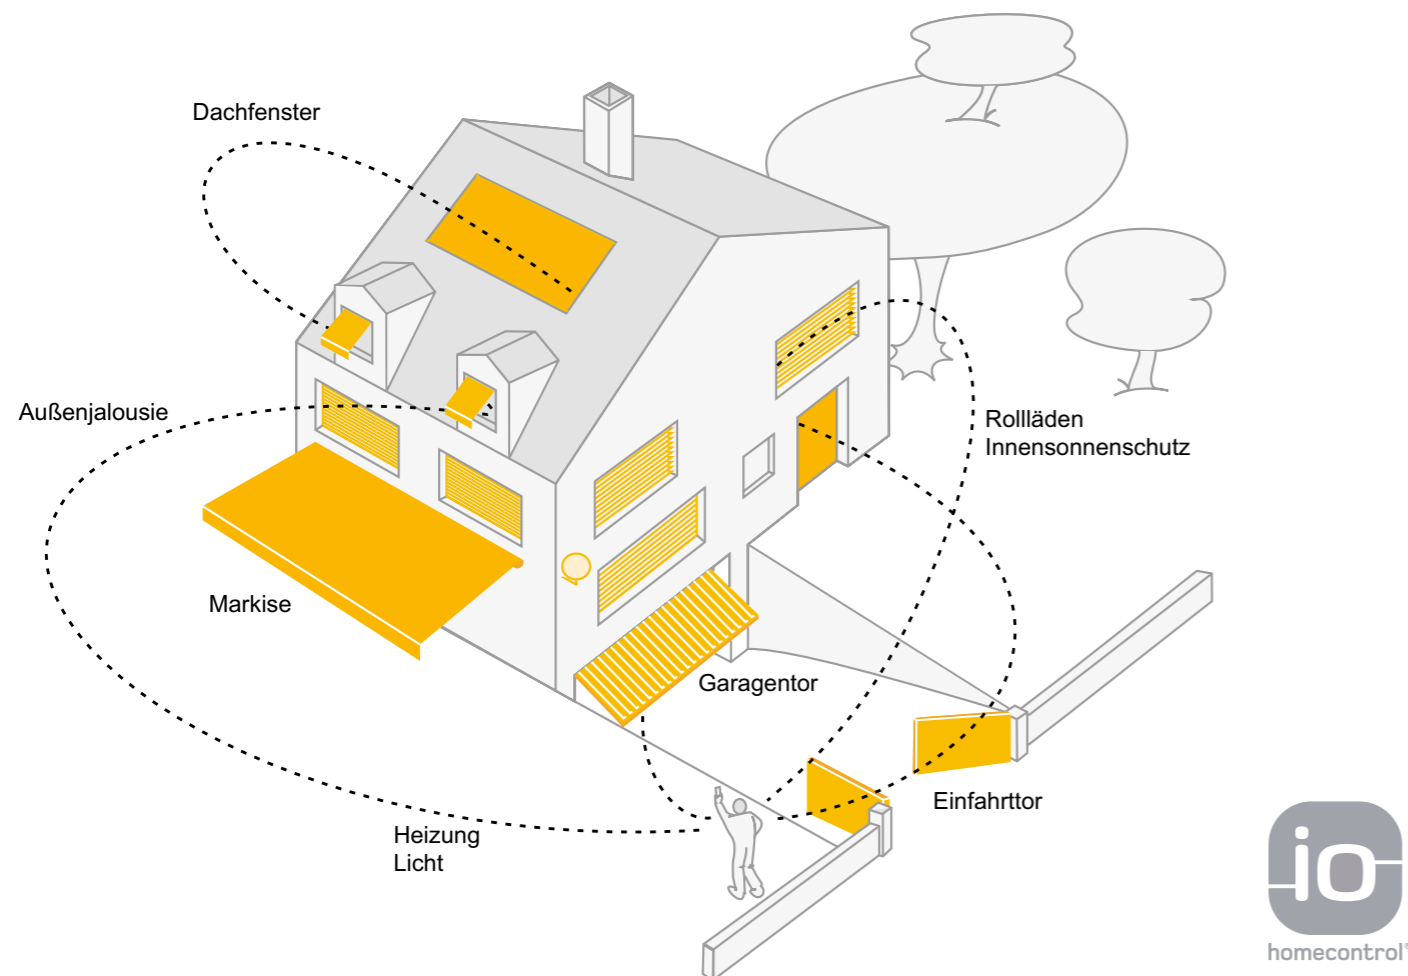

## Die RIVA passt sich überall an

Einzigartig für eine Kassettenmarkise ist die Neigungsverstellung. Wenn die RIVA an der Decke montiert wird, zeigt sie sich von ihrer besten Seite. Die optisch schönen Befestigungskonsolen werden kaum sichtbar an der Decke montiert. Schöner und eleganter kann man eine Markise nicht montieren.

Durch den maximalen Neigungswinkel von 85 Grad eignet sie sich ideal für Deckenmontagen.

Deckenmontage

Die PICO ist perfekt für kleine Terrassen.

# SMART HOME READY

Ein Zuhause ganz nach Ihren Wünschen

## Mit „Smart Home Ready by Somfy“ legen Sie heute den Grundstein für Ihr Zuhause von morgen

Grundsätzlich entscheiden Sie selbst wie „smart“ Sie Ihr Eigenheim oder Ihre Wohnung steuern möchten. Am besten Sie legen bereits zu Beginn die richtige Basis, um Ihre Haustechnik auch zu einem späteren Zeitraum noch weiter automatisieren zu können.