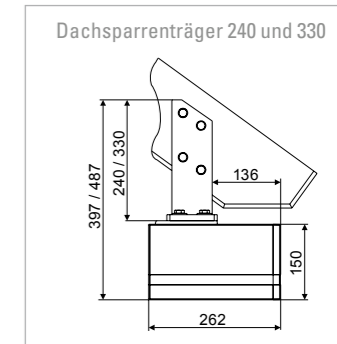

PIANO und PIANO VARIO-VOLANT