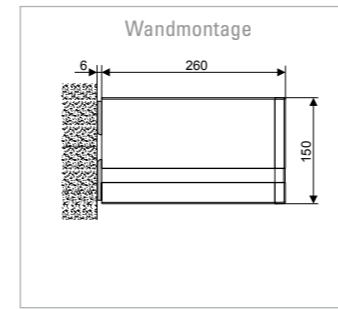

Edle Tücher Für schöne Beschattungen

Erst die Kombination hochwertiger Technik mit einem wetterfesten und edlen Tuch macht eine Beschattung vollkommen. LEINER Markisenstoffe sind bekannt für Qualität und Eleganz. Wählen Sie aus einer enormen Bandbreite an attraktiven Dessins der verschiedenen LEINER Farbwelten und einer Vielzahl an Sondergeweben.

Tipps und Technik

	PIANO	PIANO VARIO-VOLANT	COMO	COMO VARIO-VOLANT	FINO	FINO VARIO-VOLANT	GASTRO FINO	RIVA	PICO
Max. Ausfall cm	350/250	350	400	400	250/300/350	350	700/600/500	300	250
Max. Breite (Einzelanlage) cm	600/650	600	650	650	650/600/500	500	500/600/650	500	425
Min. Breite cm	199	199	210	210	186	186	186	186	180
Kuppelbar mit Schlitzabdeckung	-	-	✓	✓	-	-	-	-	-
Max. Neigungswinkel der Arme – Motorantrieb	20°	20°	25°	25°	40°	40°	40°	90°	85°
Max. Neigungswinkel der Arme – Kurbelantrieb	20°	20°	25°	25°	35°	35°	35°	35°	35°
Volant	■	■	■	■	■	■	■	■	■
Kegelradgetriebe 4,4 : 1	▲	▲	▲	▲	▲	▲	▲	▲	▲*
Motor	✓	✓	✓	✓	✓	✓	✓	✓	✓
Funkmotor somfy io / Smart Home Ready	■	■	■	■	■	■	■	■	■
Funkmotor mit Nothandantrieb „SAFETY MOTION“	■	■	■	■	■	■	■	■	-
LED-Beleuchtung in der Kassette oder LED-Light Profil	■	■	-	-	■	■	-	-	-
Gelenkarme mit LED Beleuchtung	■¹⁾	■¹⁾	■	■	-	-	-	-	-
Gelenkarme mit Flyerkette	✓	✓	✓	✓	✓	✓	✓	✓	✓
Wandkonsolen	✓	✓	✓	✓	✓	✓	-	✓	✓
Deckenträger	■	■	■	■	■	■	-	■	■
Dachsparrenträger	■	■	■	■	■	■	-	■	■
Deckenkonsole	■	■	-	-	-	-	-	✓	✓
VARIO-VOLANT	-	✓	-	✓	-	✓	■	-	-

✓ Standardausstattung ■ Sonderausstattung

▲ Minderpreis – nicht lieferbar

* Schneckenradgetriebe

¹⁾ möglich, wenn LED in Kassette

Maximale Breite	Maximaler Ausfall	Breite Kuppelanlage	Neigungswinkel	VARIO-VOLANT	Sicherheit durch gehärtetes Aluminium	Funkfernbedienung	Nothandantrieb	Funksteuerung	Wind-Protect-System	LED-Beleuchtung

PIANO

PIANO VARIO-VOLANT

PIANO und PIANO VARIO-VOLANT

FINO VARIO-VOLANT

COMO