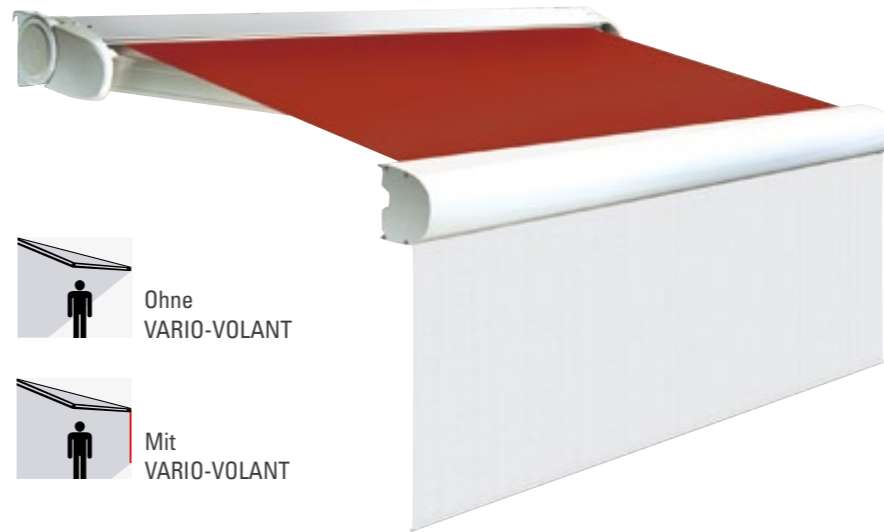

Stellen Sie Ihren VARIO-VOLANT individuell zusammen!

Es stehen Ihnen mehrere Behang-Arten zur Auswahl. Sie können das gleiche Tuch wie auf der Markise wählen oder Sie entscheiden sich für mehr Durchsicht. Mit dem Tempotest Starscreen-Gewebe lassen sich sogar bis zu 3 m Tuch ausrollen. Die „gelochten“ Gewebe bieten Ihnen mehr Durchsicht, schützen Sie dennoch vor fremden Blicken und bieten ein angenehmes Licht.

Tempotest
Starscreen-
Gewebe,
maximale
Höhe 3 m