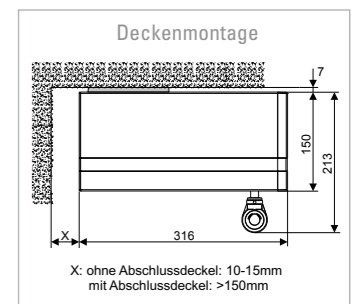

¹⁾ möglich, wenn LED in der Kassette

PIANO

PIANO VARIO-VOLANT

PIANO und PIANO VARIO-VOLANT

ACR LIVING

ACR Living GmbH
Reisertstraße 2
53773 Hennef

02242-9144144

Info@acriving.de