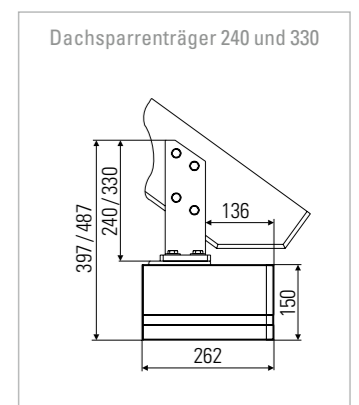

¹⁾ möglich, wenn LED in der Kassette

PIANO

PIANO VARIO-VOLANT

PIANO und PIANO VARIO-VOLANT

ACR LIVING

ACR Living GmbH
Reisertstraße 2
53773 Hennef

02242-9144144

Info@acriving.de