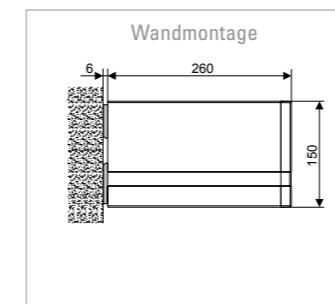

Zubehör

Smarte Extras für Komfort und Sicherheit

Calypso Roll – attraktiver Sichtschutz

Die Seitenmarkise CALYPSO ROLL bewahrt Sie vor schräger Sonneneinstrahlung, neugierigen Blicken und unangenehmer Zugluft. Die Seitenmarkise lässt sich manuell ein- und ausrollen und ruht eingefahren in einer Tuchkassette. Die hochwertigen Griffe sehen nicht nur gut aus, sondern fühlen sich auch gut an. Auf Wunsch sind sie auch mit einer Kindersicherung lieferbar.

SAFETY MOTION – Schutz für Ihre Markise

Der Nothandtrieb SAFETY MOTION ist das Notfallkonzept für Ihre Markise – sollte der Funkmotor einmal streiken, lässt sich Ihre Markise jederzeit mit dem Nothandtrieb ganz unkompliziert per Kurbel schließen.

Heizstrahler – längerer Terrassengenuss

Ein Heizstrahler spendet wohlige Wärme und kann einfach an die Wand montiert werden. Auf Wunsch lässt er sich auch bequem über die Somfy io-Funksteuerung in 3 Stufen dimmen. Die Heizstrahler sind in 18 LEINER LOUNGE FARBEN und Weiß (RAL 9010) ohne Mehrpreis passend zur Gestellfarbe lieferbar.

Technik und Details

	PIANO	PIANO VARIO-VOLANT
Max. Ausfall in cm	350/250	350
Max. Breite (Einzelanlage) in cm	600/650	600
Min. Breite in cm	199	199
Max. Neigung	20	20
Volant	■	■
Motor	✓	✓
Funkmotor somfy io / Smart Home Ready	■	■
Funkmotor mit Nothandtrieb „SAFETY MOTION“	■	■
Kegelradgetriebe 4,4:1	▲	▲
Gelenkarme mit Flyerkette	✓	✓
LED-Beleuchtung in der Kassette	■	■
Zusätzliche LED-Beleuchtung in Gelenkarmen	■¹⁾	■¹⁾
Wandkonsole	✓	✓
Deckenkonsole	■	■
Dachsparrenträger	■	■
VARIO-VOLANT		✓

- Maximale Breite
- Funkfernbedienung
- Maximaler Ausfall
- Nothandtrieb
- Neigungswinkel
- LED-Beleuchtung
- VARIO-VOLANT
- Wind-Protect-System
- Sicherheit durch gehärtetes Aluminium