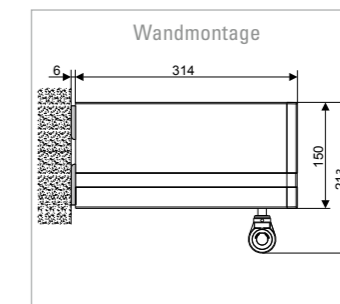

¹⁾ möglich, wenn LED in der Kassette

PIANO

PIANO VARIO-VOLANT

PIANO und PIANO VARIO-VOLANT

ACR LIVING

ACR Living GmbH
Reisertstraße 2
53773 Hennef

02242-9144144

Info@acriving.de