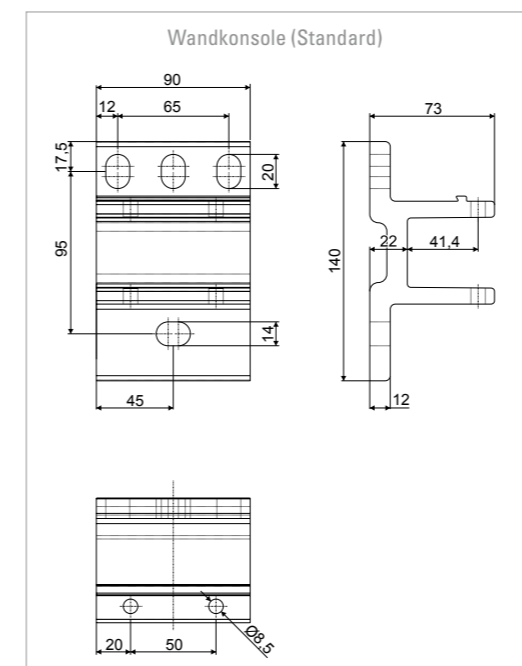

¹⁾ möglich, wenn LED in der Kassette

PIANO

PIANO VARIO-VOLANT

PIANO und PIANO VARIO-VOLANT

ACR LIVING

ACR Living GmbH
Reisertstraße 2
53773 Hennef

02242-9144144

Info@acriving.de