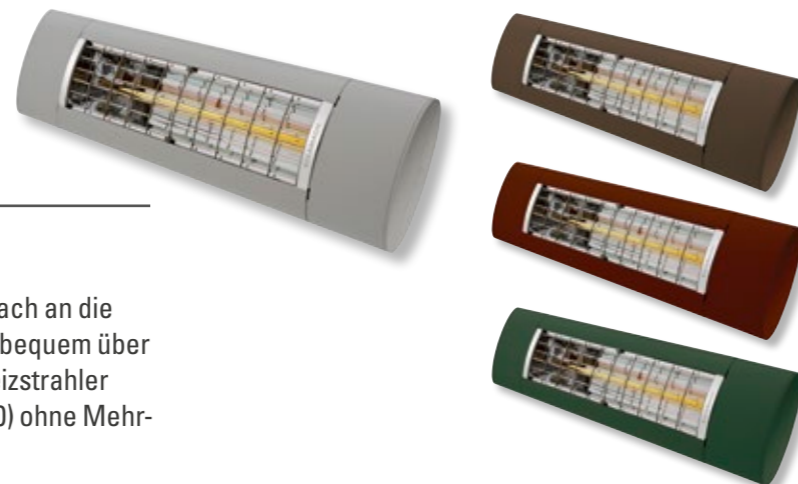

Heizstrahler – längerer Terrassengenuss

Ein Heizstrahler spendet wohlige Wärme und kann einfach an die Wand montiert werden. Auf Wunsch lässt er sich auch bequem über die Somfy io-Funksteuerung in 3 Stufen dimmen. Die Heizstrahler sind in 18 LEINER LOUNGE FARBEN und Weiß (RAL 9010) ohne Mehrpreis passend zur Gestellfarbe lieferbar.