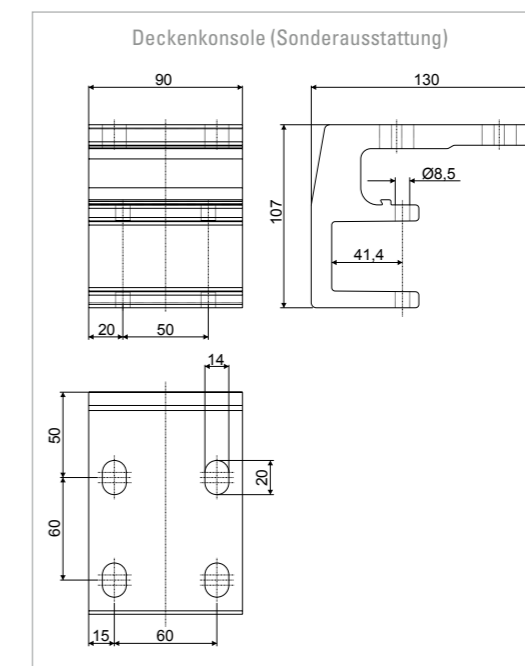

¹⁾ möglich, wenn LED in der Kassette

PIANO

PIANO VARIO-VOLANT

PIANO und PIANO VARIO-VOLANT

ACR LIVING

ACR Living GmbH
Reisertstraße 2
53773 Hennef

02242-9144144

Info@acriving.de