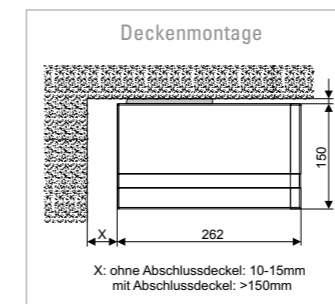

Zubehör

Smarte Extras für Komfort und Sicherheit

Calypso Roll – attraktiver Sichtschutz

Die Seitenmarkise CALYPSO ROLL bewahrt Sie vor schräger Sonneneinstrahlung, neugierigen Blicken und unangenehmer Zugluft. Die Seitenmarkise lässt sich manuell ein- und ausrollen und ruht eingefahren in einer Tuchkassette. Die hochwertigen Griffe sehen nicht nur gut aus, sondern fühlen sich auch gut an. Auf Wunsch sind sie auch mit einer Kindersicherung lieferbar.

SAFETY MOTION – Schutz für Ihre Markise

Der Nothandtrieb SAFETY MOTION ist das Notfallkonzept für Ihre Markise – sollte der Funkmotor einmal streiken, lässt sich Ihre Markise jederzeit mit dem Nothandtrieb ganz unkompliziert per Kurbel schließen.

Heizstrahler – längerer Terrassengenuss

Ein Heizstrahler spendet wohlige Wärme und kann einfach an die Wand montiert werden. Auf Wunsch lässt er sich auch bequem über die Somfy io-Funksteuerung in 3 Stufen dimmen. Die Heizstrahler sind in 18 LEINER LOUNGE FARBEN und Weiß (RAL 9010) ohne Mehrpreis passend zur Gestellfarbe lieferbar.

Technik und Details

	PIANO	PIANO VARIO-VOLANT
Max. Ausfall in cm	350/250	350
Max. Breite (Einzelanlage) in cm	600/650	600
Min. Breite in cm	199	199
Max. Neigung	20	20
Volant	■	■
Motor	✓	✓
Funkmotor somfy io / Smart Home Ready	■	■
Funkmotor mit Nothandtrieb „SAFETY MOTION“	■	■
Kegelradgetriebe 4,4:1	▲	▲
Gelenkarme mit Flyerkette	✓	✓
LED-Beleuchtung in der Kassette	■	■
Zusätzliche LED-Beleuchtung in Gelenkarmen	■¹⁾	■¹⁾
Wandkonsole	✓	✓
Deckenkonsole	■	■
Dachsparrenträger	■	■
VARIO-VOLANT		✓

- Maximale Breite
- Funkfernbedienung
- Maximaler Ausfall
- Nothandtrieb
- Neigungswinkel
- LED-Beleuchtung
- VARIO-VOLANT
- Wind-Protect-System
- Sicherheit durch gehärtetes Aluminium