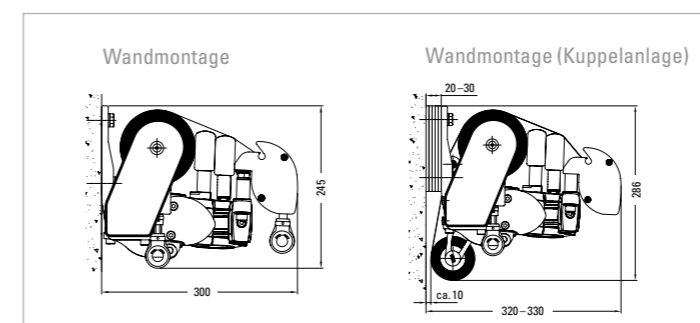

SUNRAIN VARIO-VOLANT