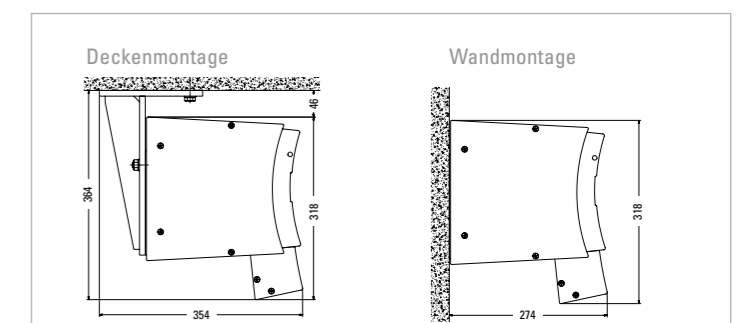

CASA SUNRAIN VARIO-VOLANT