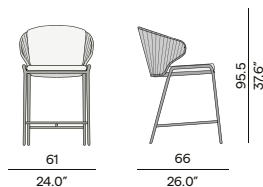

Barstool - 61