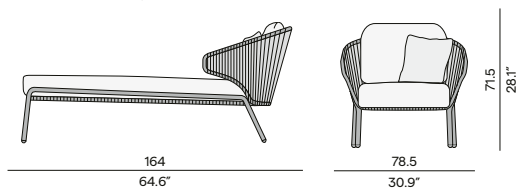

Chaise longue