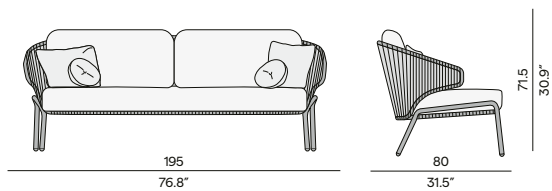

2,5-seater