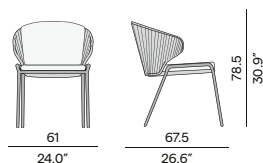

Dining arm chair